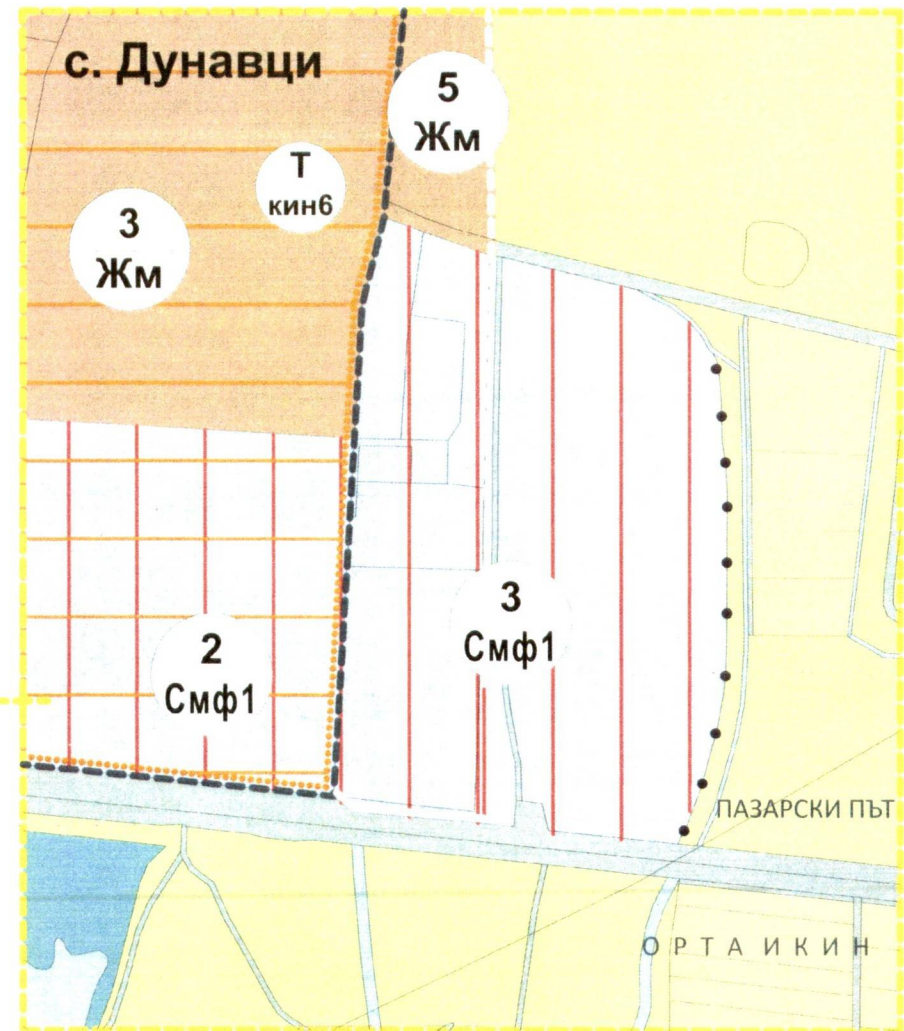

- 1 Смф1  смсена многофункционална зона
-  полски път
-  зона на промяна на общия устройствен план
-  граница на промяна на режима на застрояване

# ПРОЕКТ за изменение на ОБЩ УСТРОЙСТВЕН ПЛАН

за поземлен имот с идентификатор 24075.150.14  
в землището на с. Дунавци, община Казанлък

ФРАГМЕНТ М 1:5000 от действащ ОУП

ФРАГМЕНТ М 1:2500- частично изменение на ОУП